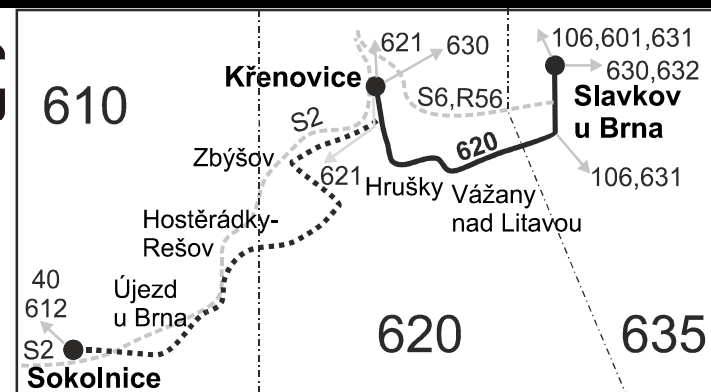

Vysvětlivky:

- ⇒ spoje navazující na linku 620
- (z) zastávka celodenně na znamení
- ♿ spoj s bezbariérově přístupným vozidlem
- ✖ jede v pracovních dnech
- Ⓢ jede v sobotu
- † jede v neděli a ve státem uznávané svátky
- 13 nejede 25.12., 26.12. a 1.1., jede také 31.12.
- 16 jede také 31.12., nejede 24.12.
- 17 jede také 31.12.
- 54 nejede 31.12., 2.1., 1.2., od 11.2. do 15.2., 18.4., 29.10. a 30.10.
- 55 jede 2.1., 1.2., od 11.2. do 15.2., 18.4., 29.10. a 30.10.

Šťastnou cestu s IDS JMK

Vzhledem ke stavebnímu stavu zastávek nelze garantovat bezbariérový nástup do a výstup z vozidla na všech zastávkách.