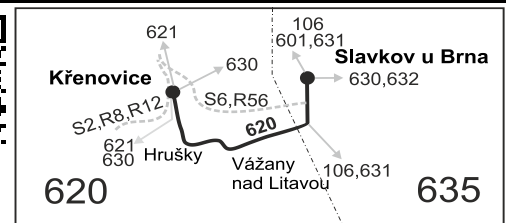

Vysvětlivky:

- ⇒ spoje navazující na linku 620
- ♣ spoj s bezbariérově přístupným vozidlem
- ③ jede ve středu
- ④ jede ve čtvrtek
- ⑤ jede v pátek
- Vzhledem ke stavebnímu stavu zastávek nelze garantovat bezbariérový nástup do a výstup z vozidla na všech zastávkách.
- ⊙ jede v sobotu
- † jede v neděli a ve státem uznávané svátky
- P Spoj přijíždí do Slavkova po lince 630 z Němčan přes zastávku poliklinika a navazuje na linku 620 bez nutnosti přestupu.

Šťastnou cestu s IDS JMK