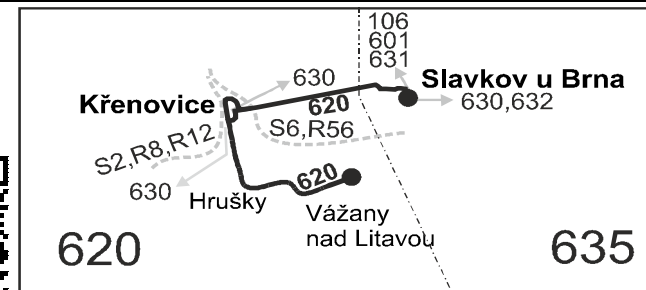

**16** nejede 24.12.

**50** nejede od 27.12. do 2.1., od 2.2. do 9.2., 28.3., od 1.7. do 30.8., 29.10. a 30.10.

**55** jede 2.2., od 5.2. do 9.2., 28.3., 29.10. a 30.10.

**56** nejede od 27.12. do 2.1. a od 1.7. do 30.8.

**57** jede od 27.12. do 2.1. a od 1.7. do 30.8.

Vzhledem ke stavebnímu stavu zastávek nelze garantovat bezbariérový nástup do a výstup z vozidla na všech zastávkách.

620

Křenovice - Vážany nad Litavou - Slavkov u Brna