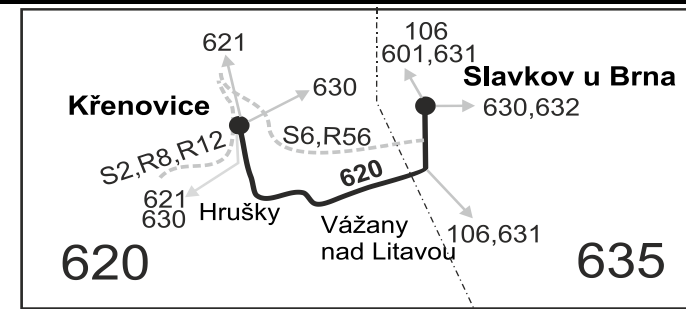

Vysvětlivky:

- ⇒ spoje navazující na linku 620
- ♿ spoj s bezbariérově přístupným vozidlem
- ✕ jede v pracovních dnech
- Ⓢ jede v sobotu
- † jede v neděli a ve státem uznávané svátky
- **13** nejede 25.12., 26.12. a 1.1., jede také 31.12.
- **16** nejede 24.12., jede také 31.12.
- **17** jede také 31.12.
- **54** nejede 31.12., 29.1., od 22.2. do 26.2., 1.4., 27.10. a 29.10.
- **55** jede 29.1., od 22.2. do 26.2., 1.4., 27.10. a 29.10.

Vzhledem ke stavebnímu stavu zastávek nelze garantovat bezbariérový nástup do a výstup z vozidla na všech zastávkách.

P Spoj přijíždí do Slavkova po lince 630 z Němčan přes zastávku poliklinika a navazuje na linku 620 bez nutnosti přestupu.