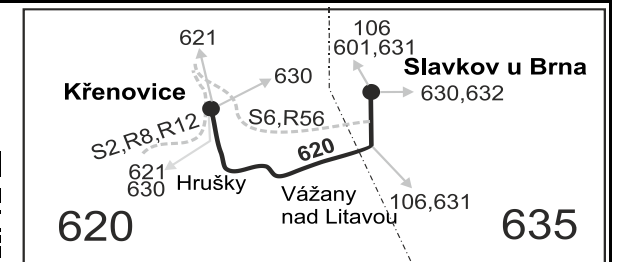

Vysvětlivky:

- ⇒ spoje navazující na linku 620
- } spoj jede po jiné trase
- ♯ spoj s bezbariérově přístupným vozidlem
- × jede v pracovních dnech
- Ⓢ jede v sobotu
- † jede v neděli a ve státem uznávané svátky
- 12 nejede 24.12., 25.12. a 31.12.
- 16 nejede 24.12., jede také 31.12.
- 17 jede také 31.12.
- 29 nejede od 28.12. do 31.12.
- 50 nejede od 23.12. do 31.12., 29.1., od 22.2. do 26.2., 1.4., od 1.7. do 31.8., 27.10. a 29.10.

54 nejede 31.12., 29.1., od 22.2. do 26.2., 1.4., 27.10. a 29.10.

55 jede 29.1., od 22.2. do 26.2., 1.4., 27.10. a 29.10.

56 nejede od 23.12. do 31.12. a od 1.7. do 31.8.

57 jede od 23.12. do 30.12. a od 1.7. do 31.8.

69 nejede 24.12., 2.4., 1.5., 8.5., 28.9., 28.10. a 17.11., jede také 2.1. a 3.4.

H Ze Slavkova, žel. st. pokračuje jako linka 630 na aut. st., polikliniku a dále do Hodějic

Šťastnou cestu s IDS JMK

Vzhledem ke stavebnímu stavu zastávek nelze garantovat bezbariérový nástup do a výstup z vozidla na všech zastávkách.