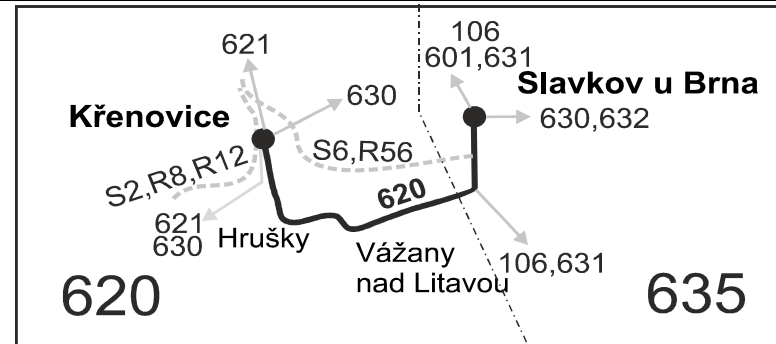

Vysvětlivky:

- ⇒ spoje navazující na linku 620
- ∩ spoj jede po jiné trase
- ♿ spoj s bezbariérově přístupným vozidlem
- ✕ jede v pracovních dnech
- Ⓢ jede v sobotu
- † jede v neděli a ve státem uznávané svátky

- **13** nejede 25.12., 26.12. a 1.1.
- **16** nejede 24.12.
- **54** nejede 2.1., od 2.2. do 9.2., 29.3., 29.10. a 30.10.
- **55** jede 2.1., od 2.2. do 9.2., 29.3., 29.10. a 30.10.

Vzhledem ke stavebnímu stavu zastávek nelze garantovat bezbariérový nástup do a výstup z vozidla na všech zastávkách.