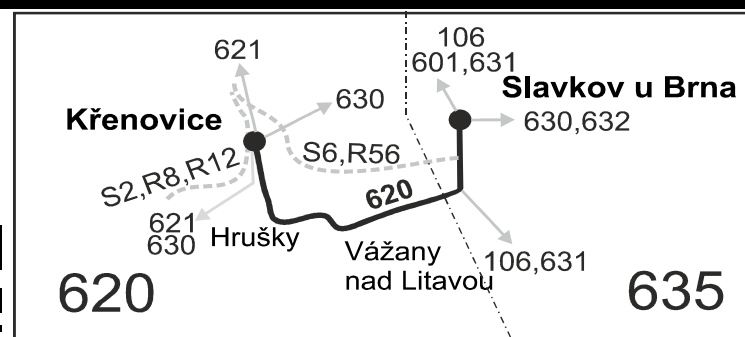

Vysvětlivky:

1. ⇒ spoje navazující na linku 620
   - ∩ spoj jede po jiné trase
   - ♣ spoj s bezbariérově přístupným vozidlem
   - × jede v pracovních dnech
   - ⊕ jede v sobotu
   - † jede v neděli a ve státem uznávané svátky
   - 12 nejede 24.12., 25.12. a 31.12.
   - 16 nejede 24.12.
2. 29 nejede od 27.12. do 29.12.
   - 50 nejede od 27.12. do 2.1., od 2.2. do 9.2., 29.3., od 2.7. do 31.8., 29.10. a 30.10.
   - 54 nejede 2.1., od 2.2. do 9.2., 29.3., 29.10. a 30.10.
   - 55 jede 2.1., od 2.2. do 9.2., 29.3., 29.10. a 30.10.
   - 56 nejede od 27.12. do 29.12. a od 2.7. do 31.8.
   - 57 jede od 27.12. do 29.12. a od 2.7. do 31.8.
   - 69 jede také 31.3., 7.7. a 29.9., nejede 30.3., 5.7., 28.9. a 17.11.
3. S Ze Slavkova, žel. st. pokračuje jako linka 630 na aut. st a dále do Hodějic
4. Vzhledem ke stavebnímu stavu zastávek nelze garantovat bezbariérový nástup do a výstup z vozidla na všech zastávkách.

Šťastnou cestu s IDS JMK