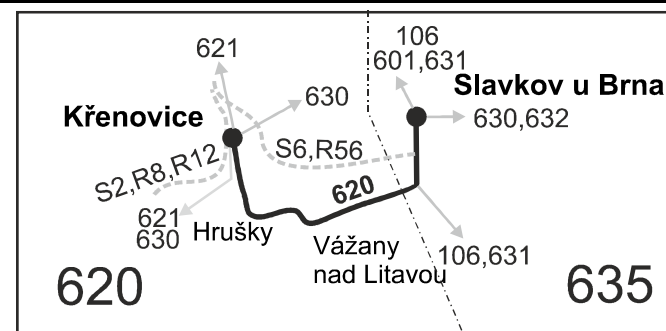

Vysvětlivky:

- ⇒ spoje navazující na linku 620
- } spoj jede po jiné trase
- ♣ spoj s bezbariérově přístupným vozidlem
- ✕ jede v pracovních dnech
- ⊙ jede v sobotu
- † jede v neděli a ve státem uznávané svátky
- 12 nejede 24.12., 25.12. a 31.12.
- 16 nejede 24.12.

- 29 nejede od 27.12. do 30.12.
- 50 nejede od 23.12. do 2.1., 3.2., od 13.3. do 17.3., 13.4., od 3.7. do 1.9., 26.10. a 27.10.
- 54 nejede 3.2., od 13.3. do 17.3., 13.4., 26.10. a 27.10.
- 55 jede 3.2., od 13.3. do 17.3., 13.4., 26.10. a 27.10.
- 56 nejede od 23.12. do 2.1. a od 3.7. do 1.9.
- 57 jede od 23.12. do 2.1. a od 3.7. do 1.9.
- 69 nejede 24.12., 14.4., 5.7., 28.10. a 17.11., jede také 15.4. a 18.11.

Šťastnou cestu s IDS JMK

S Ze Slavkova, žel. st. pokračuje jako linka 630 na aut. st a dále do Hodějic
Vzhledem ke stavebnímu stavu zastávek nelze garantovat bezbariérový nástup do a výstup z vozidla na všech zastávkách.