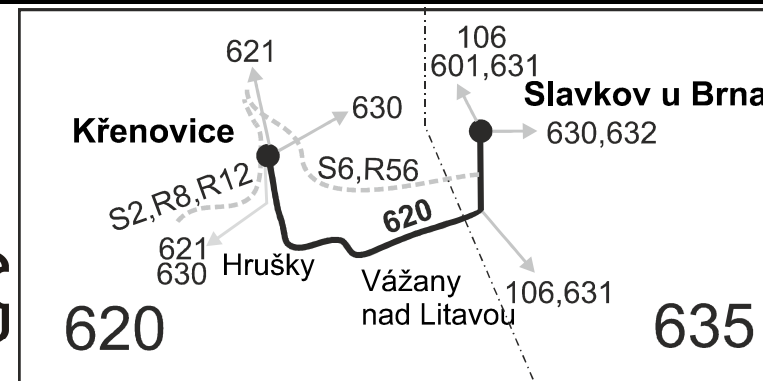

Vysvětlivky:

- ⇒ spoje navazující na linku 620
- ∩ spoj jede po jiné trase
- ♿ spoj s bezbariérově přístupným vozidlem
- ✖ jede v pracovních dnech
- ⊙ jede v sobotu
- † jede v neděli a ve státem uznávané svátky

- 13 nejede 25.12., 26.12. a 1.1.
- 16 nejede 24.12.
- 54 nejede 3.2., od 13.3. do 17.3., 13.4., 26.10. a 27.10.
- 55 jede 3.2., od 13.3. do 17.3., 13.4., 26.10. a 27.10.
- 82 nejede od 27.12. do 30.12. a od 3.7. do 1.9.

Šťastnou cestu s IDS JMK

Vzhledem ke stavebnímu stavu zastávek nelze garantovat bezbariérový nástup do a výstup z vozidla na všech zastávkách.