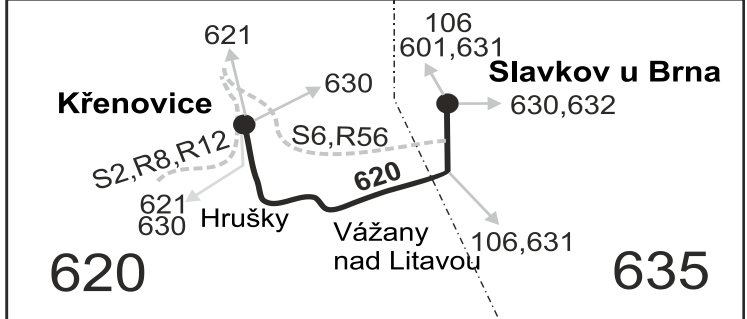

Vysvětlivky:

1. ⇒ spoje navazující na linku 620
   - ♿ spoj s bezbariérově přístupným vozidlem
   - × jede v pracovních dnech
   - Ⓢ jede v sobotu
   - † jede v neděli a ve státem uznávané svátky
   - 13 nejede 25.12., 26.12. a 1.1., jede také 31.12.
   - 16 jede také 31.12., nejede 24.12.
   - 17 jede také 31.12.
   - 50 nejede od 23.12. do 31.12., 4.2., od 7.3. do 11.3., 14.4., od 1.7. do 31.8., 26.10. a 27.10.
   - 55 jede 4.2., od 7.3. do 11.3., 14.4., 26.10. a 27.10.
   - 56 nejede od 23.12. do 31.12. a od 1.7. do 31.8.
   - 57 jede od 23.12. do 30.12. a od 1.7. do 31.8.
2. Vzhledem ke stavebnímu stavu zastávek nelze garantovat bezbariérový nástup do a výstup z vozidla na všech zastávkách.
3. P Spoj přijíždí do Slavkova po lince 630 z Němčan přes zastávku poliklinika a navazuje na linku 620 bez nutnosti přestupu.

Šťastnou cestu s IDS JMK